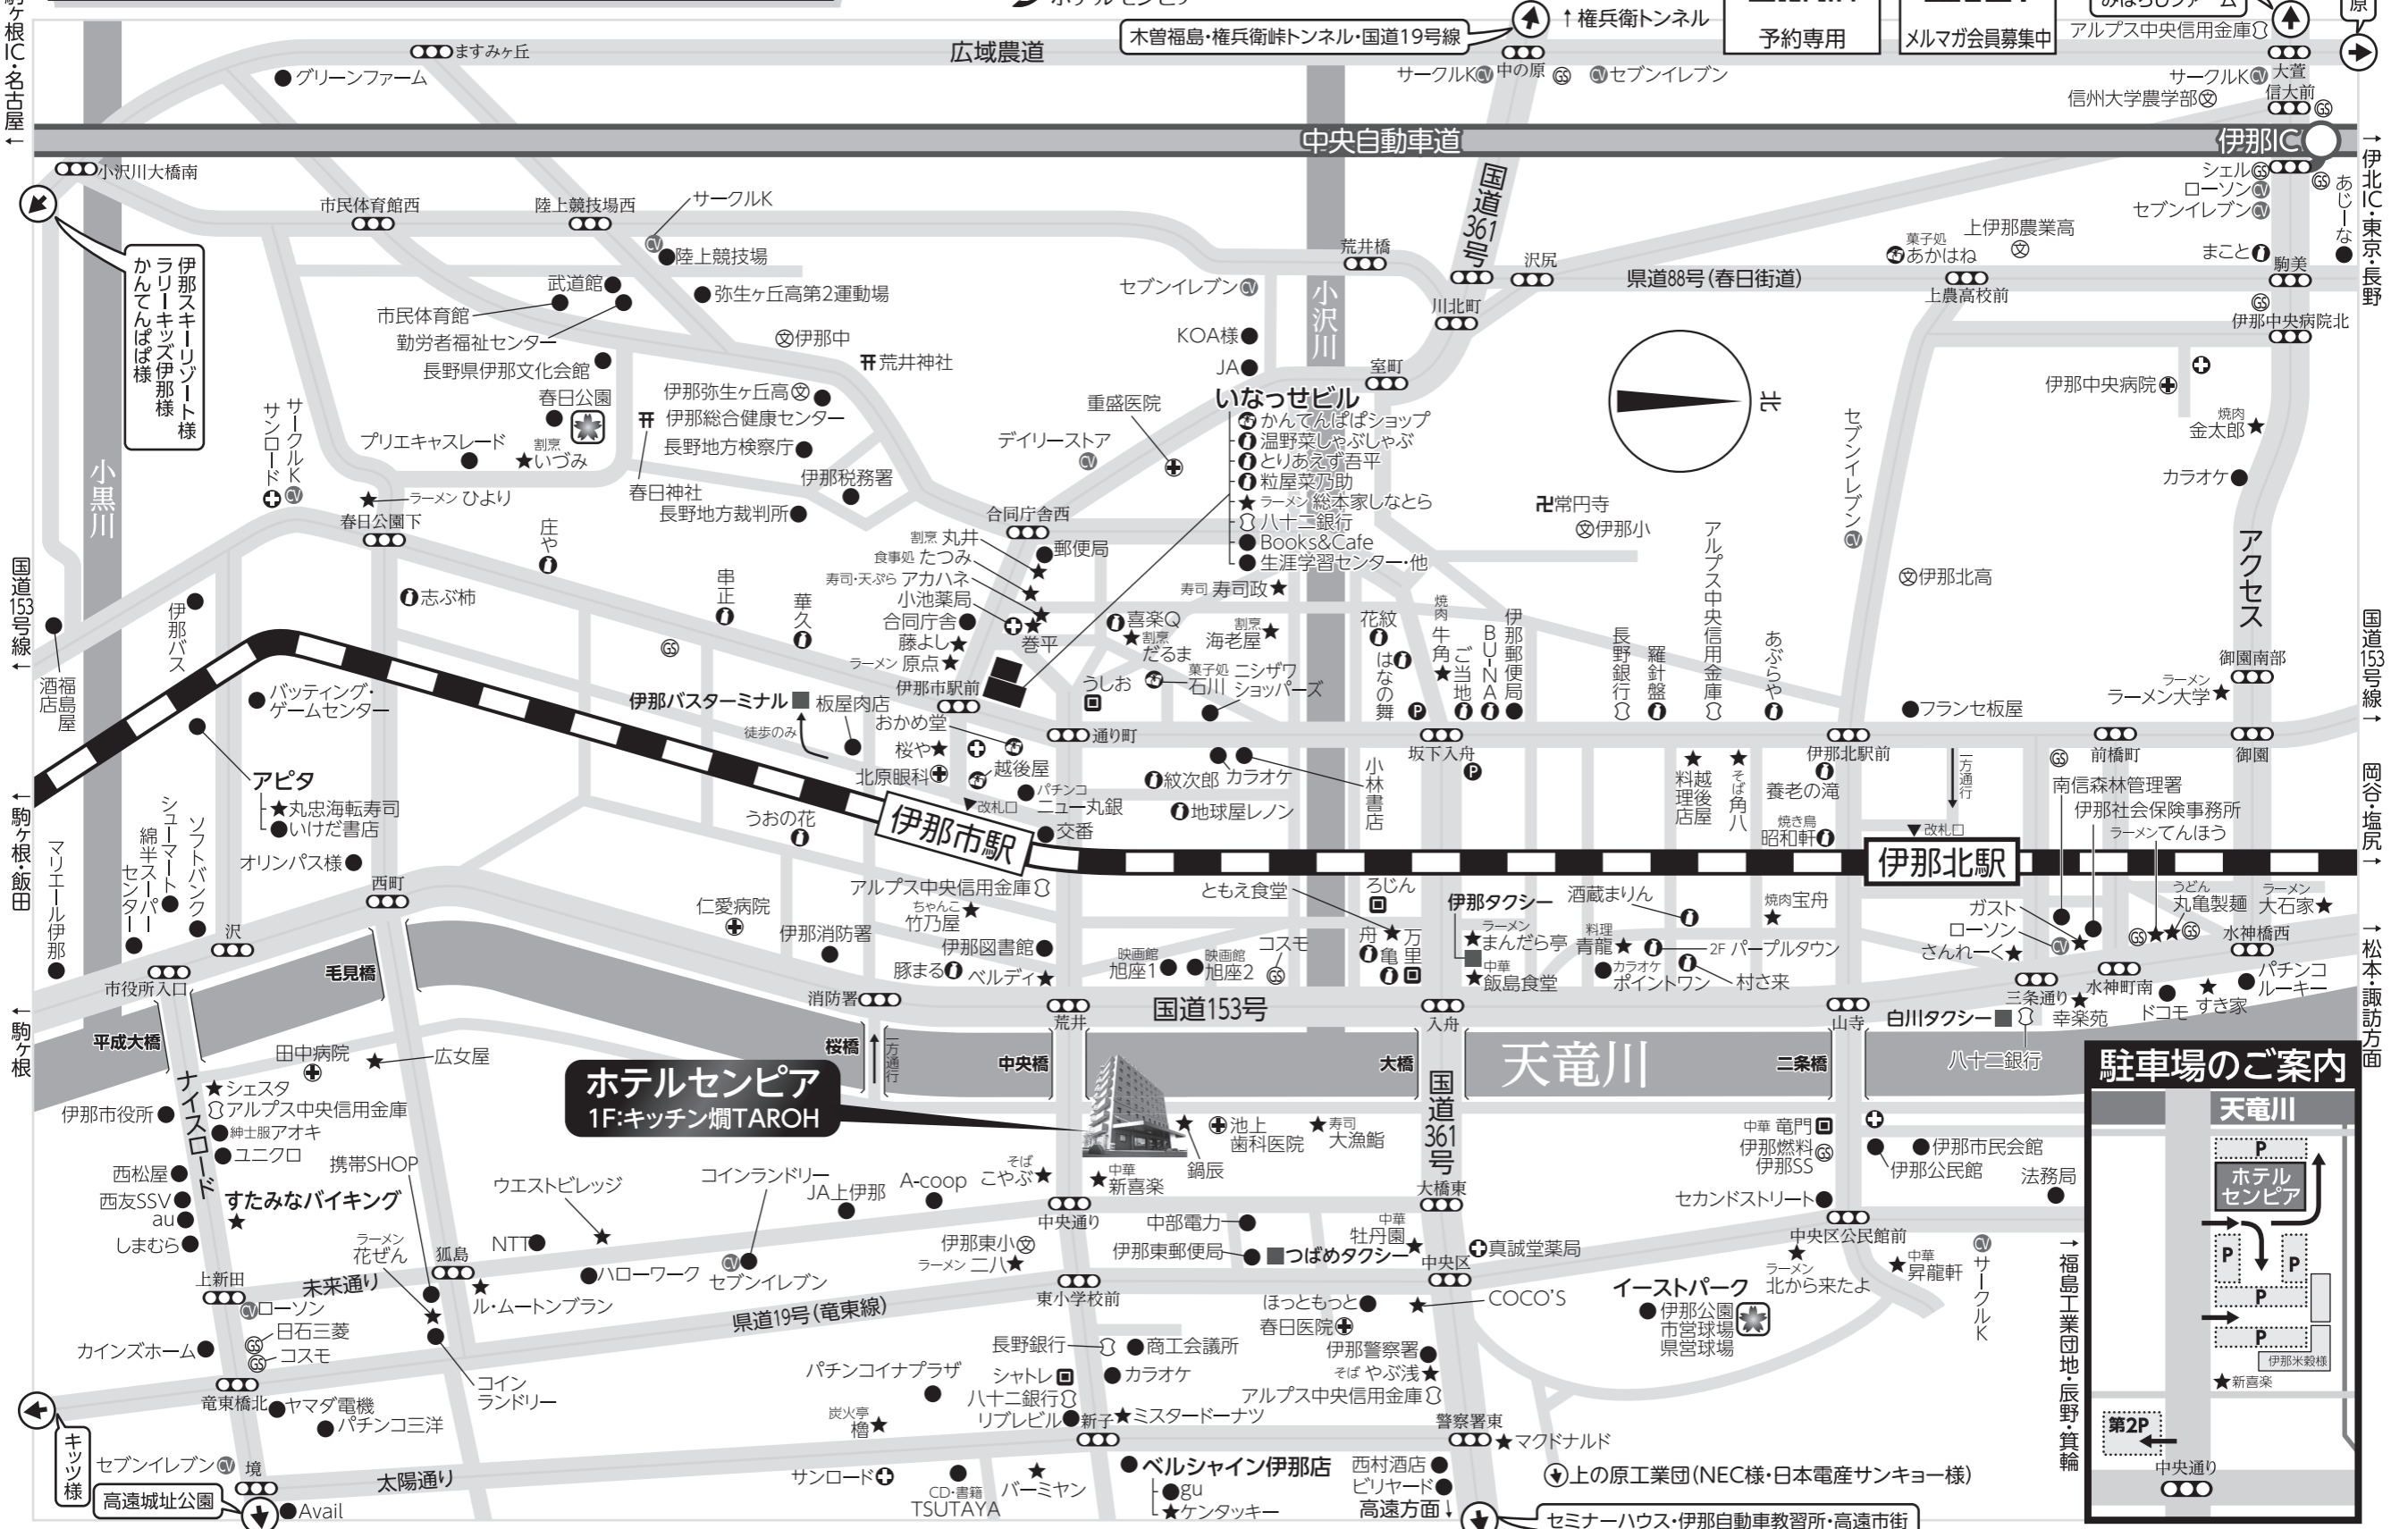

伊那市街ガイドマップ

Cenpier

ホテルセンピア

〒396-0014 長野県伊那市狐島 4819
TEL.0265-77-1002 FAX0265-77-1003
E-mail info@cenpier.jp

予約専用

メルマガ会員募集中

- ★食事・等
- ①酒処
- □ローメン
- ②おみやげ
- ③コンビニ
- ④ガソリンスタンド
- ⑤病院
- ⑥薬局

伊那国際CC
みはらしの湯
みはらしファーム

アルプス中央信用金庫

ホテルセンピア
1F:キッチン爛TAROH