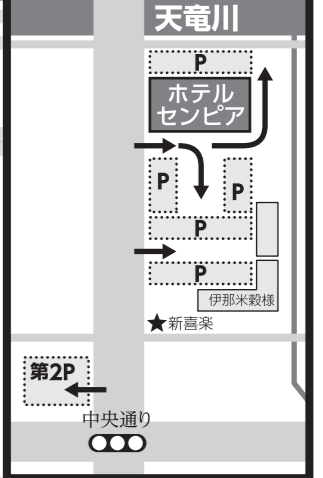

駐車場のご案内

駒ヶ根IC・名古屋

国道153号線

駒ヶ根飯田

駒ヶ根

伊北IC 東京・長野

国道153号線

岡谷・塩尻

松本諏訪方面

上の原工業団地(NEC様・日本電産サンキョー様)

セミナーハウス・伊那自動車教習所・高遠市街